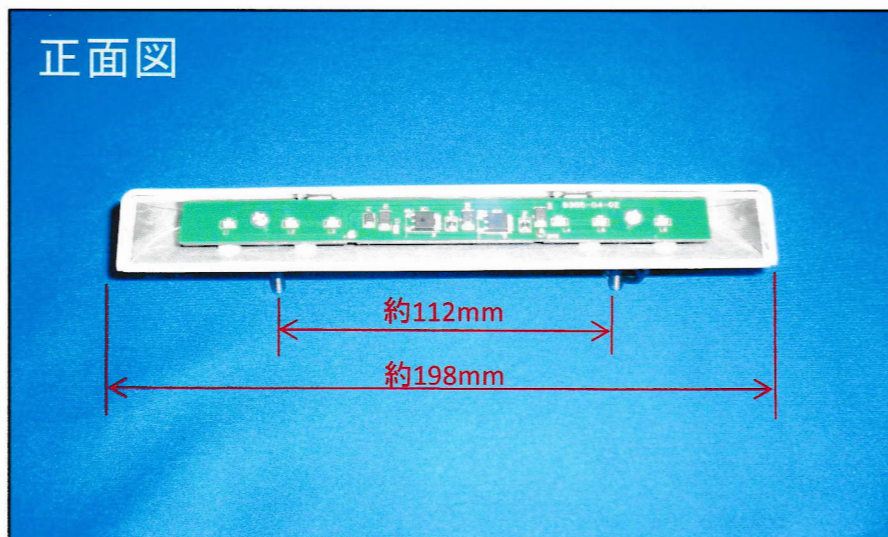

側面図

SYS 8355 LED路肩灯 製品概略