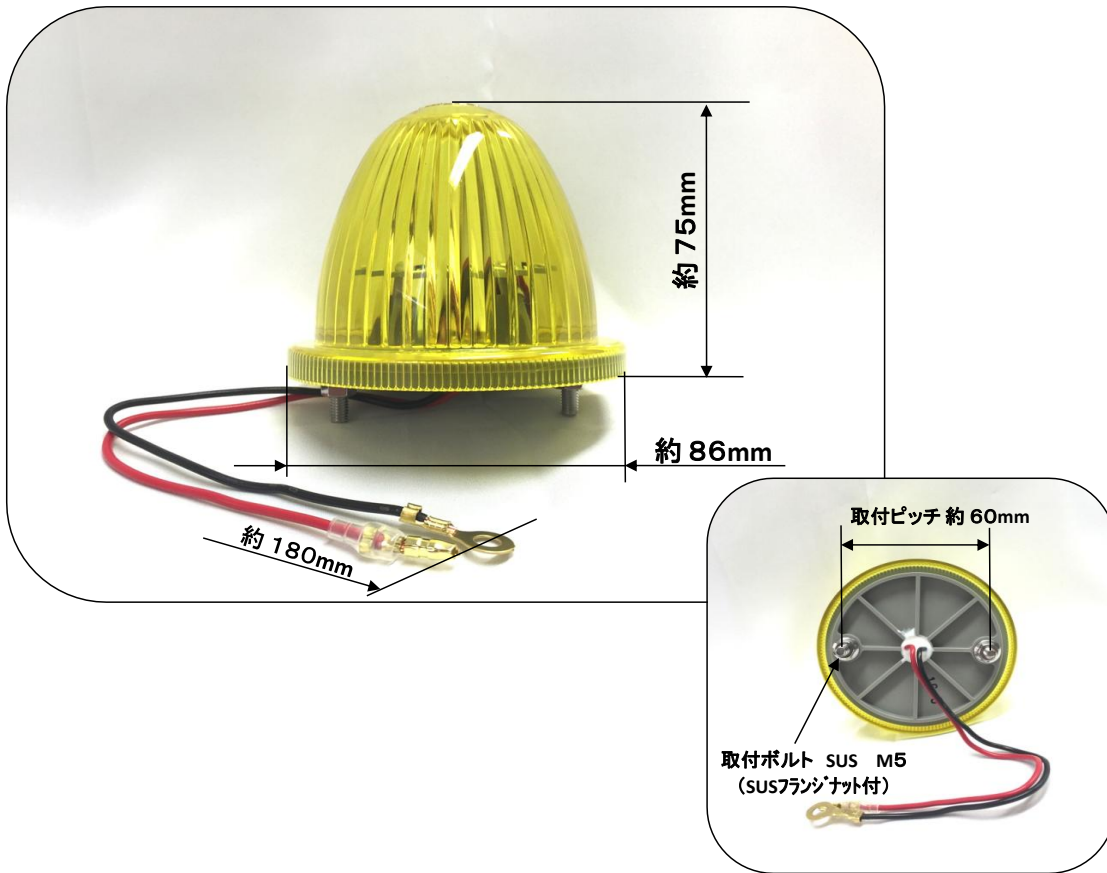

M4 LED マーカーランプ 誕生!

- ☆トップビュー、サイドビューに光が拡散する設計。
- ☆ドライバーからの視認性バツグンです。
- ☆電球タイプに比べ、交換作業工数削減!!

- ◎ 日亜化学工業製高輝度LED3灯式を採用し、長寿命メンテナンスフリーを実現しました。
また、SYS光学技術のレンズ設計により、マーカーランプ先端までクッキリと照らします。(保安基準のその他の灯火300cd 適合)
- ◎ インサートボルトを採用することにより、取付ボルトからの完全防水を実現。アクリルレンズと取付プレートを超音波溶着で、防水仕様としました。
- ◎ アースコードタイプを採用することにより、コネクタ仕様への変更を可能としました。
- ◎ 環境負荷物質を使用しておりません。(カドミウム・鉛・六価クロム・水銀)

M4LED-24Y 製品概略

〈仕様〉	[定格電圧]	DC24V (DC20~30V)
	[消費電流]	24V (0.08A)
	[光度]	保安基準のその他の灯火300cd適合
	[使用周囲温度]	-30℃~+50℃
	[レンズ材質]	アクリル樹脂製
	[本体材質]	ABS樹脂製
	[製品重量]	約93g
	[L E D]	日亜化学工業製 チップタイプ 3灯式

〈サイズ〉	[取付ボルト]	SUS M5 (SUSフランジナット付)
	[取付ピッチ]	約60mm
	[コード]	約180mm AV0.5
		R=オスギボシ スリーブ付 BLK(アースコード)=丸端子(M5)

写真は右側

- ・ LEDは日亜化学工業製を使用。(LED 6灯式)
- ・ 回路は定電流ICを採用し、無線障害を防止。
- ・ レンズとハウジングはポリカーボネート樹脂製で耐振強度を確保、また、防水構造はレンズ、ハウジングを超音波で溶着しています。
- ・ バイザーはPP樹脂製です。
- ・ ブラケット(ステー)は、SUS(ステンレス)及びSPC(鉄)仕様を用意しました。従来のB型路肩灯と同一の取付穴形状のため、置き替えも可能です。
- ・ 夜間、運転者が路肩確認後、光残像が出ないように照度を調整しています。

黄色レンズタイプ

SYS 8355 LED路肩灯

- ・高輝度日垂製LEDの装着により、広い視野範囲を確保し、長寿命のメンテナンスフリーを実現しました。
- ・プラスチックレンズと取付プレートを超音波溶着で結合し、防水仕様になりました。
- ・定電流ICの採用により、電圧変動に影響されない一定の輝度を確保し、又、発熱を極力抑えた制御回路としました。
- ・形状・取付寸法を白熱球タイプと同一にし、相互性及びボデー側面の変更を伴いません。又、黄色レンズタイプを追加し、厳しい天候も想定しました。
- ・白熱球タイプの厚み35mmに対し、25mmとし、出っ張り幅を最小にしました。
- ・カバーの樹脂材料は、ABS樹脂の塗装グレードを採用しました。
- ・環境負荷物質に対応した製品です。