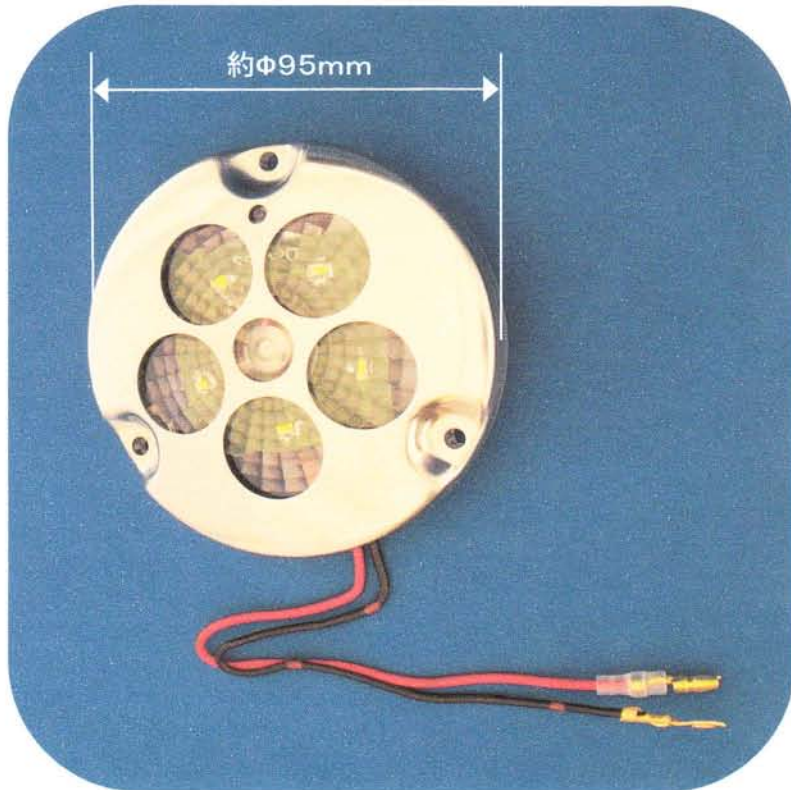

LED 5灯式 ステンレスガード付ランプ 24V 8613

品番	086130
呼称	8613
品名	8613 LEDステップランプ 24V ガード付
定価	6,500 円