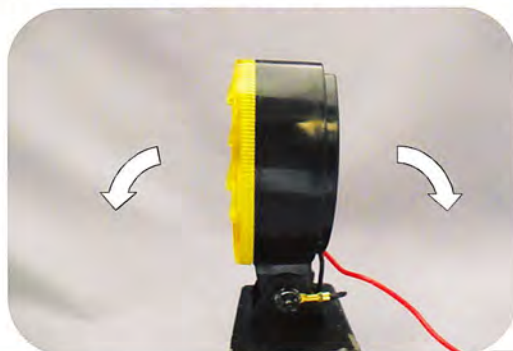

【ランプ可動角度 約140° (前後方向)】

SYS品番	呼称	レンズ	定価
121452	CH145-24C	CLEAR	オープン価格
121454	CH145-24Y	YELLOW	オープン価格
121456	CH145-24R	RED	オープン価格

製造元

〒174-0054 東京都板橋区宮本町49-2

DARKNESS BRIGHT 株式会社 **エスワイエス**

本社営業部 Tel. 03-3960-2231 Fax. 03-3966-8165

<http://www.sys-lighting.co.jp>

お申込・お問合せ