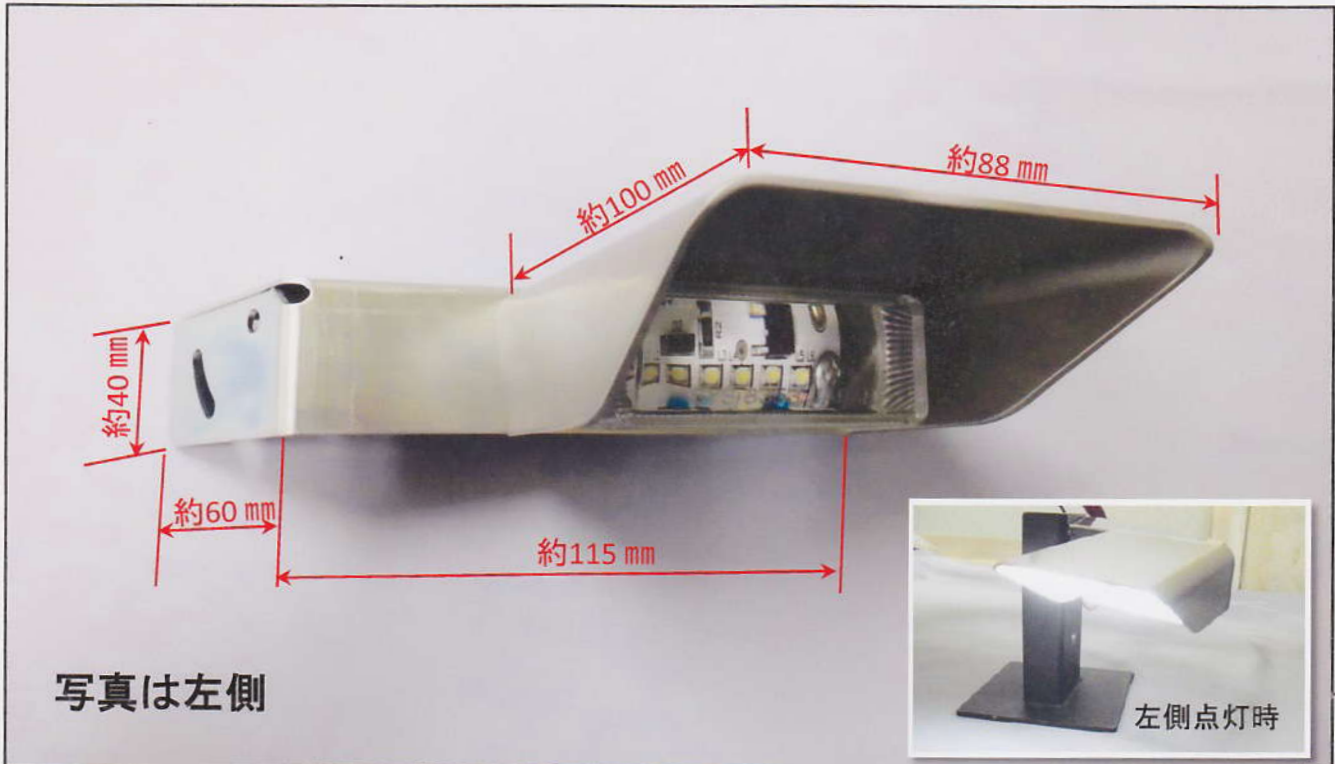

写真は左側

左側点灯時

製品番号	呼称	品名	ブラケット	定価
083535	8353-24SR	8353-24SR LED路肩灯 24V R	ステンレス製	8,000円
083536	8353-24SL	8353-24SL LED路肩灯 24V L	ステンレス製	8,000円
083537	8353-24R	8353-24R LED路肩灯 24V R	鉄製	7,000円
083538	8353-24L	8353-24L LED路肩灯 24V L	鉄製	7,000円

Lighting The Dark by PROSPEC

株式会社 エスワイエス

〒174-0054 東京都板橋区宮本町49-2

TEL:03-3960-2231 FAX:03-3966-8165

2015.10

URL:<http://www.sys-lighting.co.jp>