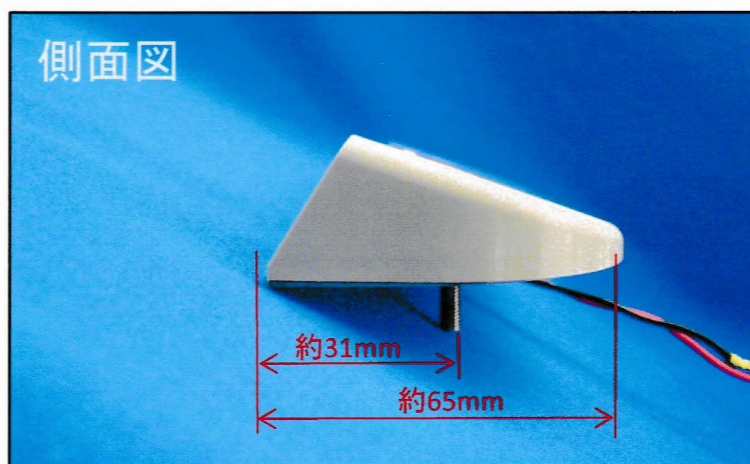

【定格電圧】 DC24V(DC20V~DC32V)   【消費電流】 DC24V 0.09A(90mA)

【製品重量】 約150g

SYS品番	品名	定価
083552	8355-24C LED路肩灯 24V クリヤー	9,000円
083554	8355-24Y LED路肩灯 24V イエロー	9,000円

Lighting The Dark by PROSPEC

株式会社 エスワイエス

〒174-0054 東京都板橋区宮本町49-2

TEL:03-3960-2231 FAX:03-3966-8165

<http://www.sys-lighting.co.jp>

2015.3