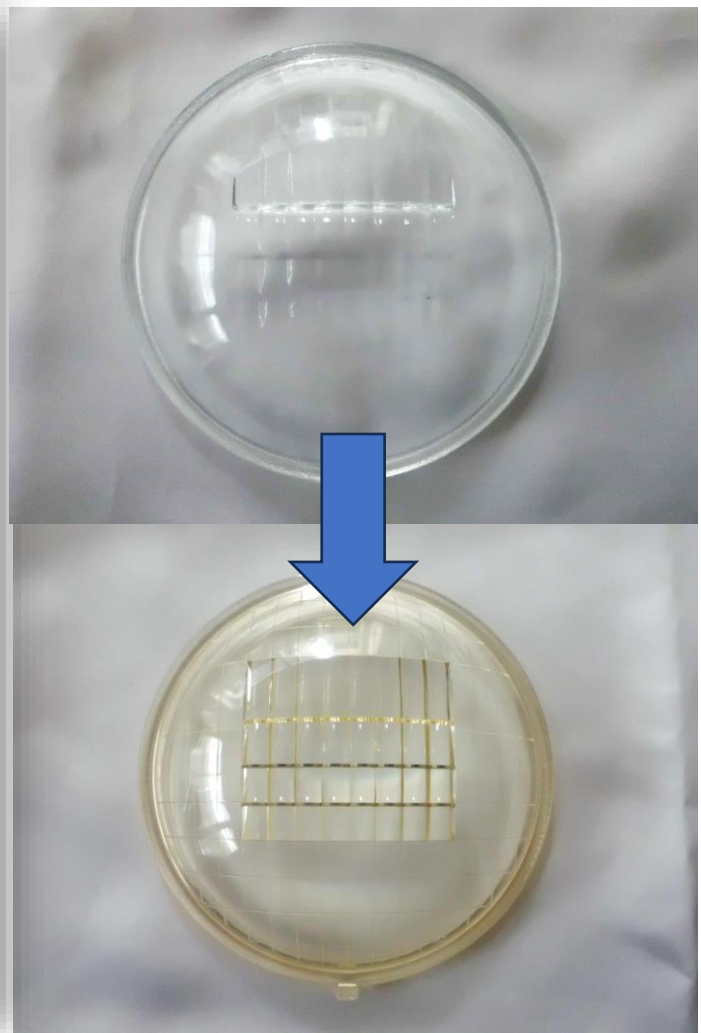

丸形路肩灯 樹脂レンズ

NEW
UPDATE

- 軽量化：製品にて約50gの軽量化を実現
左右で約100gの軽量化！
- 耐熱性：耐熱に優れたポリアリレート樹脂を採用
- 架装メーカー採用実績あり

SYS品番	呼称	品名	JANコード
8351PR	8351PR-24	路肩灯 RH	4582406637661
8351PL	8351PL-24	路肩灯 LH	4582406637678
8351P4	8351-P4	丸形路肩灯用 樹脂レンズ	4582406637692