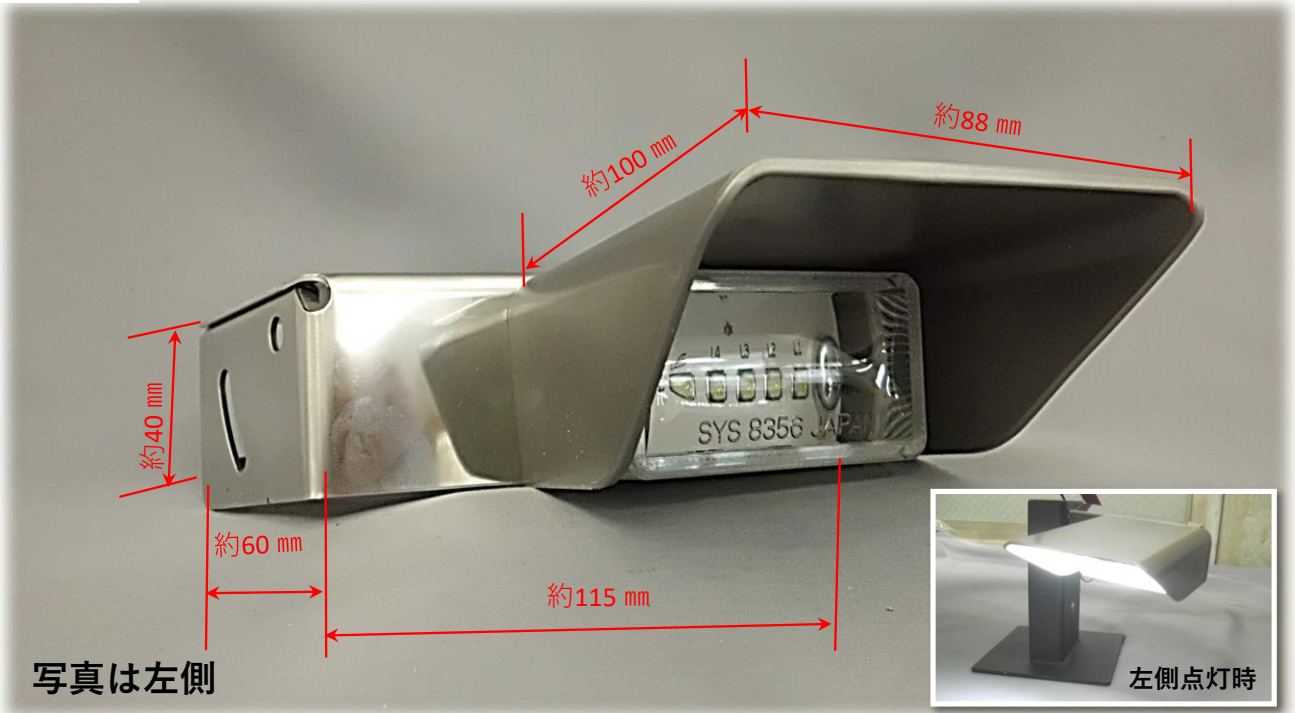

NEW VERSION

「8353シリーズ」のコストアップ要因である部品の洗い直し、またリードタイム短縮による2つの目的から「8353」を廃番とし、代替えとして「8356」を用意いたしました。

製品番号	呼称	品名	ブラケット	JANコード*	定価
083565	8356-24SR	8356-24SR LED路肩灯 SUS	ステンレス製	4582406637555	¥9,000
083566	8356-24SL	8356-24SL LED路肩灯 SUS	ステンレス製	4582406637562	¥9,000

8353

8356

- ・LEDは日亜化学工業製を使用。(LED 6灯式)
- ・レンズとハウジングはポリカーボネート樹脂製で耐振強度を確保、また、防水構造はレンズ、ハウジングを超音波で溶着しています。
- ・バイザーはPP樹脂製です。
- ・ブラケット(ステー)は、SUS(ステンレス)仕様を用意しました。従来のB型路肩灯と同一の取付穴形状のため、置き替えも可能です。
- ・夜間、運転者が路肩確認後、光残像が出ないように照度を調整しています。