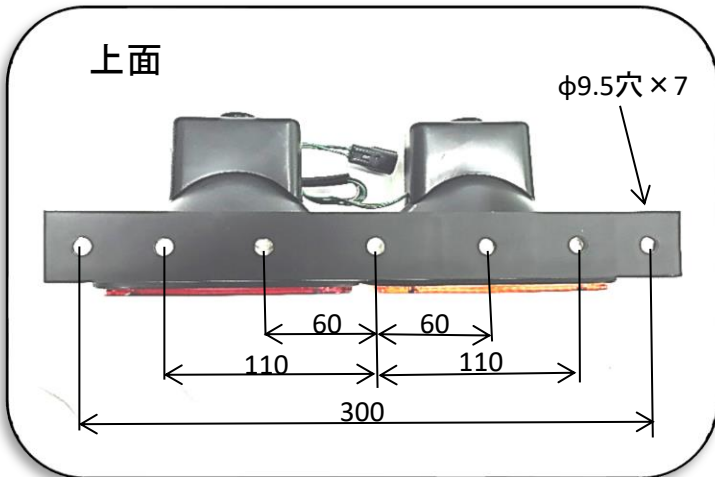

SYS 1068 トレーラー用 リヤコンビネーションランプ (ECE 認証品)

LH側

☆本品は ECE認証品です。
☆FH社 採用品です。

4極コネクタ(黒 防水)

【ASSY】

| | | |
|---------|-----------------------------|---------------|
| 製品番号 | 010683 | 010684 |
| 呼称 | 1068-24R | 1068-24L |
| 品名 | トレーラー用リヤコンビネーションランプ 24V ECE | |
| | RH | LH |
| JANコード* | 4582406636800 | 4582406636817 |