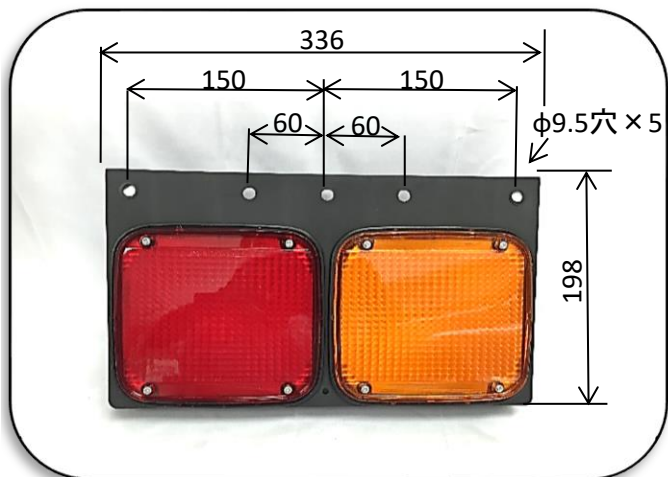

SYS 1068 トレーラー用 リヤコンビネーションランプ (ECE 認証品)

LH側

☆本品は ECE認証品です。
☆FH社 採用品です。

4極コネクタ(黒 防水)

【ASSY】

| | | |
|---------|-----------------------------|---------------|
| 製品番号 | 010683 | 010684 |
| 呼称 | 1068-24R | 1068-24L |
| 品名 | トレーラー用リヤコンビネーションランプ 24V ECE | |
| | RH | LH |
| JANコード* | 4582406636800 | 4582406636817 |