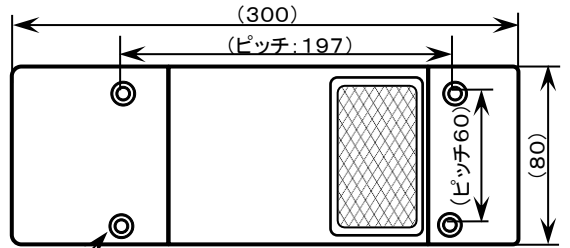

MITSUBISHI

キャンター リヤコンビネーションランプレンズ

◆ロープライス品◆

φ6穴X4

RH

LH

従来品との比較写真とポイント

※写真は左側レンズ