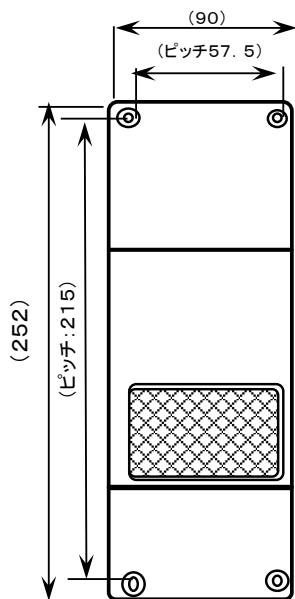

『SYS 1702 JAPAN』

【レンズ概略寸法】

『SYS 1083 JAPAN』

【ASSY】

SYS品番	010832
SYS呼称	1083-24
品名	1083-24 RCL ECE
JANコード	4582406636992

【補修レンズ】

SYS品番	010834
SYS呼称	1083-4
品名	1083-4 LENS ECE
JANコード	4582406637005

販売元