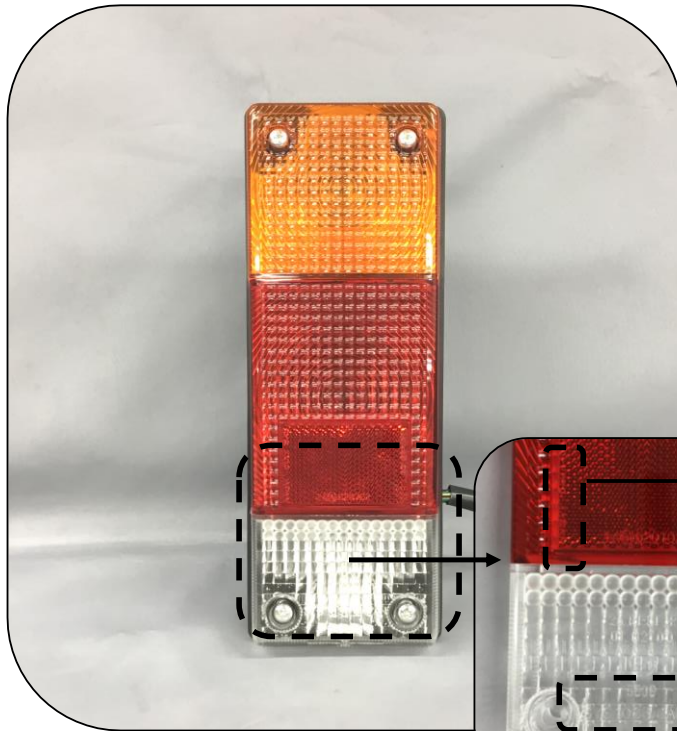

E₁₁

SYS-1083

ECE認証品 リヤコンビネーションランプ

『SYS 1702 JAPAN』