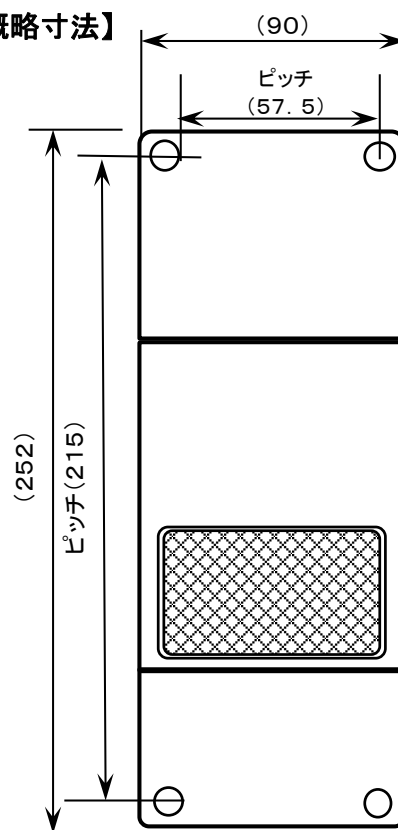

## リヤコンビネーションランプレンズ

【レンズ刻印】

『SYS 1702 JAPAN』

『SYS 1083 JAPAN』

【レンズ概略寸法】

SYS品番	010834
SYS呼称	1083-4
品名	1083-4 LENS ECE
JANコード	4582406637005

販売元

株式会社 **エスワイエス**