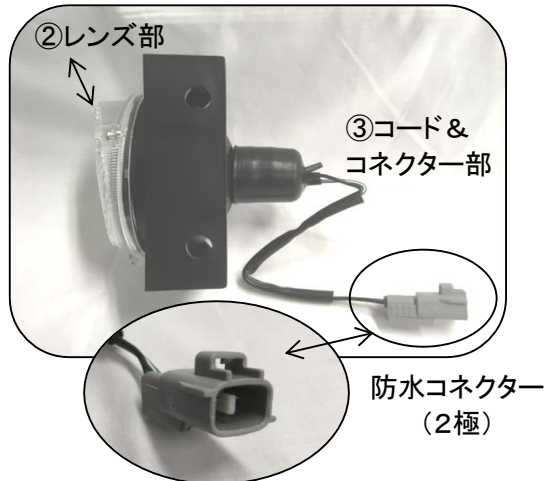

本品の特徴:

- ① ECE認証品です。
- ② レンズ部: 取外し交換タイプ
  補修部品レンズ: 023124
- ③ コネクター部:
  コード&防水コネクタータイプ
  ※防水コネクターは純正品と同形状ですので、
  車輛側コネクターと問題無く、接続できます。