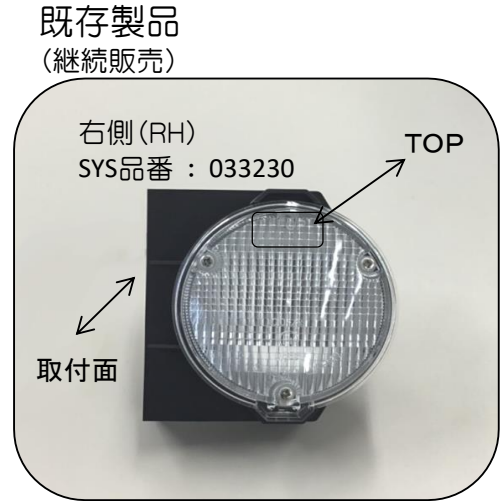

## SYS 3323L-24 左側(LH)仕様 追加設定 バックアップランプ(ECE認証品)

既存製品 033230 (3323E) に左側 (LH) 仕様を追加ラインナップ致しました。