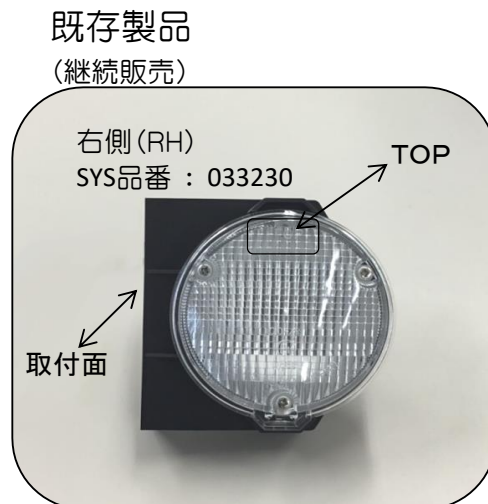

## SYS 3323L-24 左側(LH)仕様 追加設定 バックアップランプ(ECE認証品)

既存製品 033230 (3323E) に左側 (LH) 仕様を追加ラインナップ致しました。

### 【概略寸法】

### 本品の特徴:

- ① ECE認証品です。
  - ② レンズ部: 取外し交換タイプ  
補修部品レンズ: 023124
  - ③ コネクター部:  
コード&防水コネクタータイプ
- ※防水コネクターは純正品と同形状ですので、  
車輛側コネクターと問題無く、接続できます。