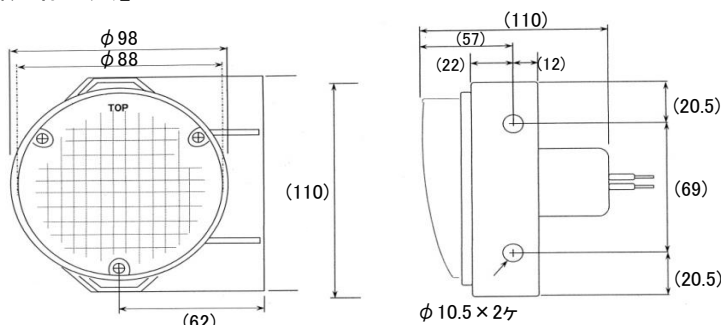

## SYS 3323L-24 左側(LH)仕様 追加設定 バックアップランプ(ECE認証品)

既存製品 033230 (3323E) に左側 (LH) 仕様を追加ラインナップ致しました。

### 【概略寸法】