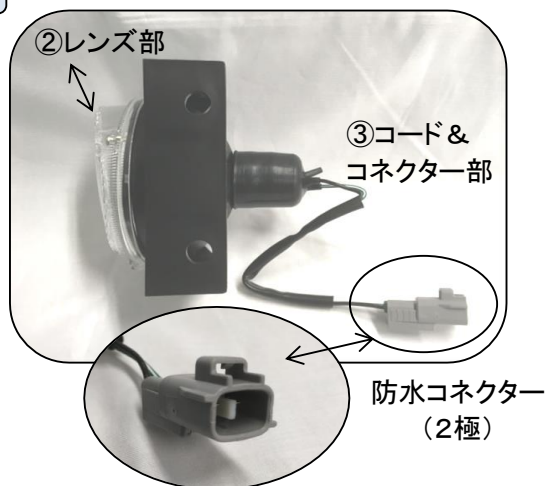

## SYS 3323L-24 左側(LH)仕様 追加設定 バックアップランプ(ECE認証品)

既存製品 033230 (3323E) に左側 (LH) 仕様を追加ラインナップ致しました。

### 本品の特徴:

- ① ECE認証品です。
  - ② レンズ部: 取外し交換タイプ  
補修部品レンズ: 023124
  - ③ コネクター部:  
コード&防水コネクタータイプ
- ※防水コネクターは純正品と同形状ですので、  
車輛側コネクターと問題無く、接続できます。