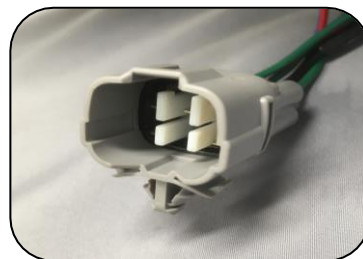

### リヤコンビネーションランプ&カバーSET

LH

左側用ランプカバー(同梱部品)

#### 本品の特徴:

- ① 車両装着時を考慮し、ランプカバーを個箱に同梱しております。
- ② SYS製ランプカバーは隙間無く装着でき、純正品にも装着できます。
- ③ 装着レンズは全てアクリル製です。
- ④ 電球仕様は純正品と同じ仕様です。  
 ターンシグナルランプ: 24V21W  
 ストップ&テールランプ: 24V21/5W  
 バックランプ: 24V21W

コネクター  
(6極/5P)