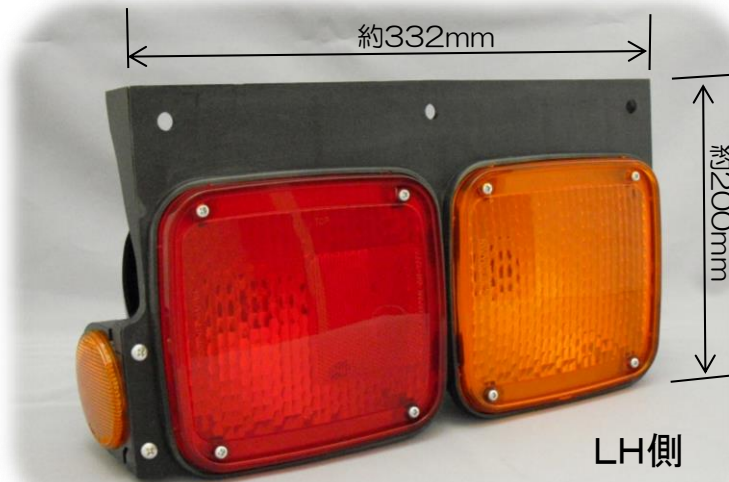

7109 HINO リヤコンビランプ 24V (サイドRR橙)

HINO トラクター(トレーラーヘッド)向けとして
リヤコンビネーションランプを新規にラインナップしました!

【コネクター形状】

【使用電球】

ストップランプ・テールランプ
24V21/5W S25 BAY15d

リヤターンシグナルランプ
24V21W S25 BA15S

左右共通

【ASSY】

SYS品番	071093	071094
SYS呼称	7109R-24	7109L-24
SYS品名	リヤコンビランプ 24V RH	リヤコンビランプ 24V LH
純正品番	81550-E0032	81560-E0032
JANコード	4582406637210	4582406637227

【補修部品】

レンズ(赤・RR付)	500104
レンズ(アンバー)	500108
サイドレフ(アンバー)	099210