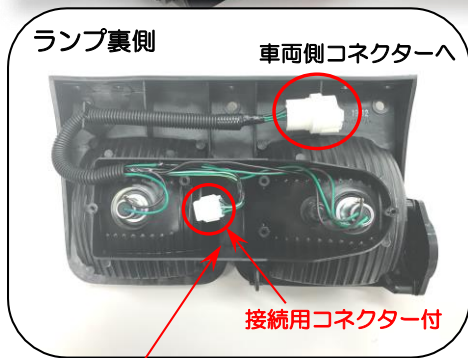

3129L (センサーナシ)

リヤコンビランプ 24V いすゞ 左側 (LH)

(LH)

2020/1『断線検知センサーユニット』の入手困難により廃番とさせていただきました031292 (3129L) の代替えとして『純正断線検知センサーユニット』を装着(再利用)可能(コネクター接続)なハーネス仕様で新規設定致しました。

純正断線検知センサーユニット
装着(再利用)可能位置

注意:
本品は『断線検知センサーユニット』を装着しておりません。御使用の際は純正ランプに装着されております『純正断線検知センサーユニット』を本品に装着(再利用)してください。
尚、装着対応可能品番は以下となります。
1-82230-153 1-82230-147
1-82230-139
☆本品は、『センサーユニット』を装着しなくても点灯します。

【ASSY】

| | |
|-------------------------------|---|
| SYS品番 | 031296 |
| SYS呼称 | 3129L (センサーナシ)-24 |
| SYS品名 | リヤコンビランプ 24V LH (センサーナシ) |
| センサーユニット 装着(再利用) 可能純正品番 | 1-82230-153 1-82230-147 1-82230-139 |
| JANコード | 4582406637326 |