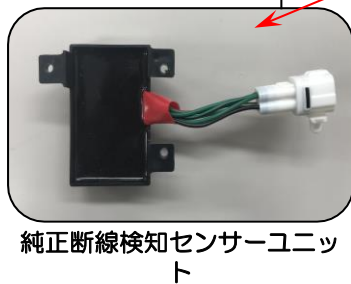

3129L (センサーナシ)

リヤコンビランプ 24V いすゞ 左側 (LH)

(LH)

2020/1『断線検知センサーユニット』の入手困難により廃番とさせていただきました031292 (3129L) の代替えとして『純正断線検知センサーユニット』を装着(再利用)可能(コネクター接続)なハーネス仕様で新規設定致しました。

純正断線検知センサーユニット
装着(再利用)可能位置

注意:
本品は『断線検知センサーユニット』を装着しておりません。御使用の際は純正ランプに装着されております『純正断線検知センサーユニット』を本品に装着(再利用)してください。
尚、装着対応可能品番は以下となります。
1-82230-153 1-82230-147
1-82230-139
☆本品は、『センサーユニット』を装着しなくても点灯します。