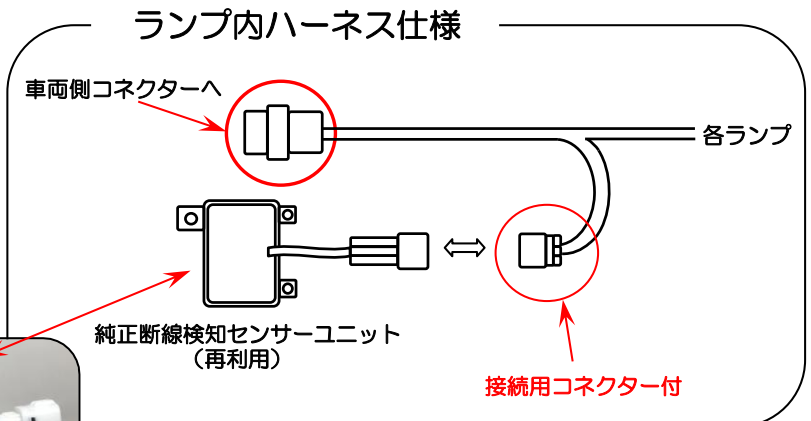

3129L (センサーナシ)

リヤコンビランプ 24V いすゞ 左側 (LH)

(LH)

2020/1『断線検知センサーユニット』の入手困難により廃番とさせていただきました031292 (3129L) の代替えとして『純正断線検知センサーユニット』を装着(再利用)可能(コネクター接続)なハーネス仕様で新規設定致しました。

純正断線検知センサーユニット
装着(再利用)可能位置

注意:
本品は『断線検知センサーユニット』を装着しておりません。御使用の際は純正ランプに装着されております『純正断線検知センサーユニット』を本品に装着(再利用)してください。
尚、装着対応可能品番は以下となります。
1-82230-153 1-82230-147
1-82230-139
☆本品は、『センサーユニット』を装着しなくても点灯します。

【ASSY】

| | |
|-------------------------------|---|
| SYS品番 | 031296 |
| SYS呼称 | 3129L (センサーナシ)-24 |
| SYS品名 | リヤコンビランプ 24V LH (センサーナシ) |
| センサーユニット 装着(再利用) 可能純正品番 | 1-82230-153 1-82230-147 1-82230-139 |
| JANコード | 4582406637326 |